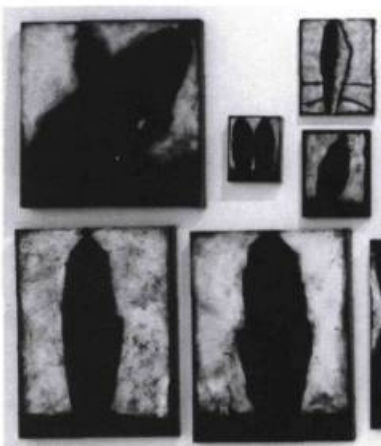

3935, rue Saint-Denis, Montréal (Québec) H2W 2M4
(514) 845-5078

Jusqu'au 19 mars

Loïc Le Groumellec

22 mars - 17 avril 1988

Léo Zogmayer

20 avril - 15 mai 1988

Marc Garneau

Loïc Le Groumellec, vue partielle d'une installation.
Peinture sur toile, 1986. Photo : André Morain